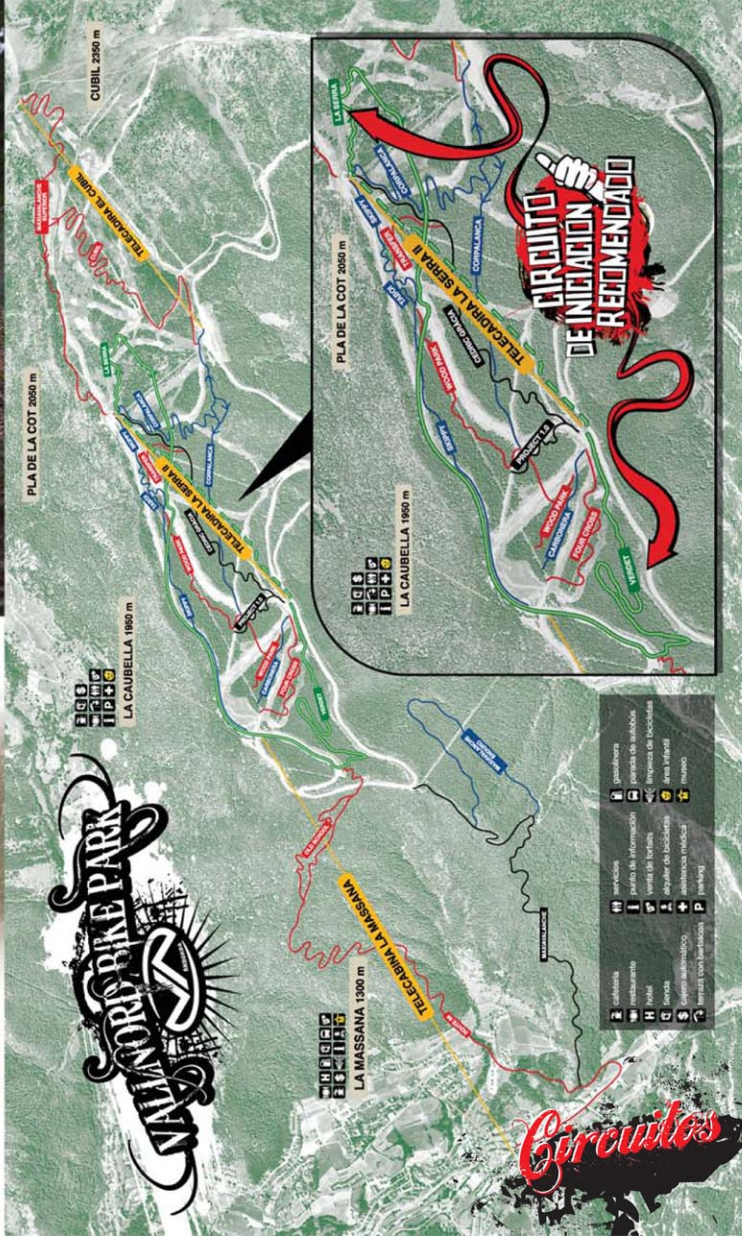

-ALQUILER-

-VENTA-

Disponemos de las mejores marcas:

viladomat@viladomat.com

ANDORRA