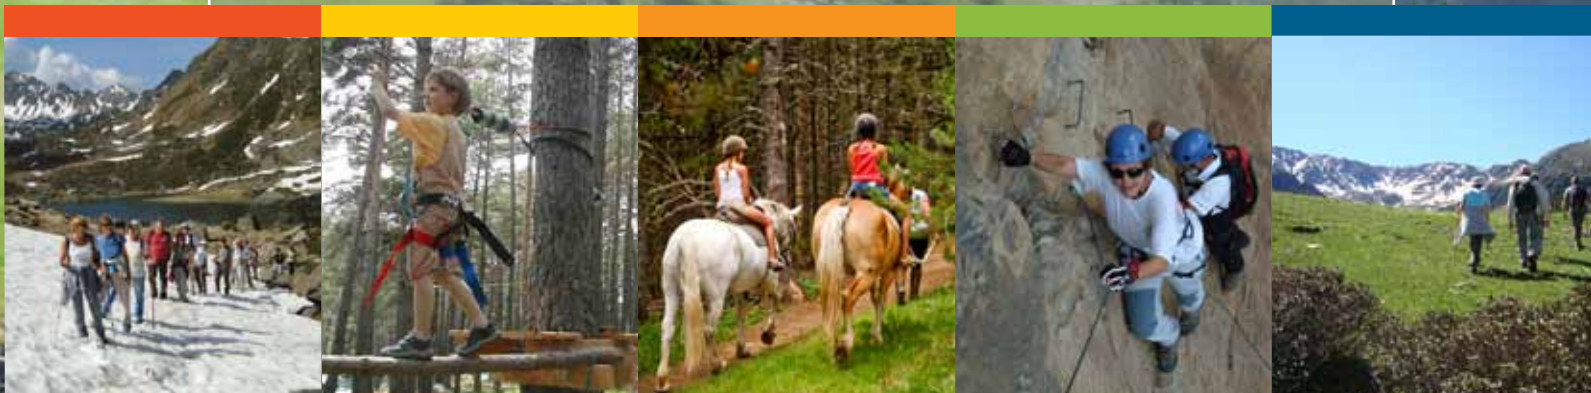

himalaia
EXPERIENCE
HOTELS ANDORRA

→ **VERANO**
2012

ANDORRA

CREA TU PROPIA EXPERIENCIA

Descubre nuestros packs de actividades de 2 y 4 noches de hotel o tus vacaciones en familia con el pack KIDS & FAMILIES.
¡Diseña tu propia aventura con nuestros guías!

BE·RADICAL & BE·RIDER

en el 1er hotel para ciclistas de Andorra

¡Consulta nuestras ofertas!

Kids
& families

CONDICIONES ESPECIALES
PARA FAMILIAS
MONOPARENTALES

CONSULTA EN NUESTRA WEB LOS PACKS DE ACTIVIDADES PARA TODO EL AÑO

NUESTROS HOTELES 4*

Hotel Màgic Massana ****
T. (+376) 735 900
recepciomassana@hotelsmagic.com

Hotel Màgic Ski ****
T. (+376) 734 900
recepacioski@hotelsmagic.com

Hotel Himàlaia Soldeu ****
T. (+376) 878 515
hotelhimalaiasoldeu@andorra.ad

Hotel Màgic Canillo ****
T. (+376) 876 700
recepocianillo@hotelsmagic.com

www.himalaiaexperience.com

TEL.: +376 875 500

HOTANSA
hotels & restaurants
ANDORRA